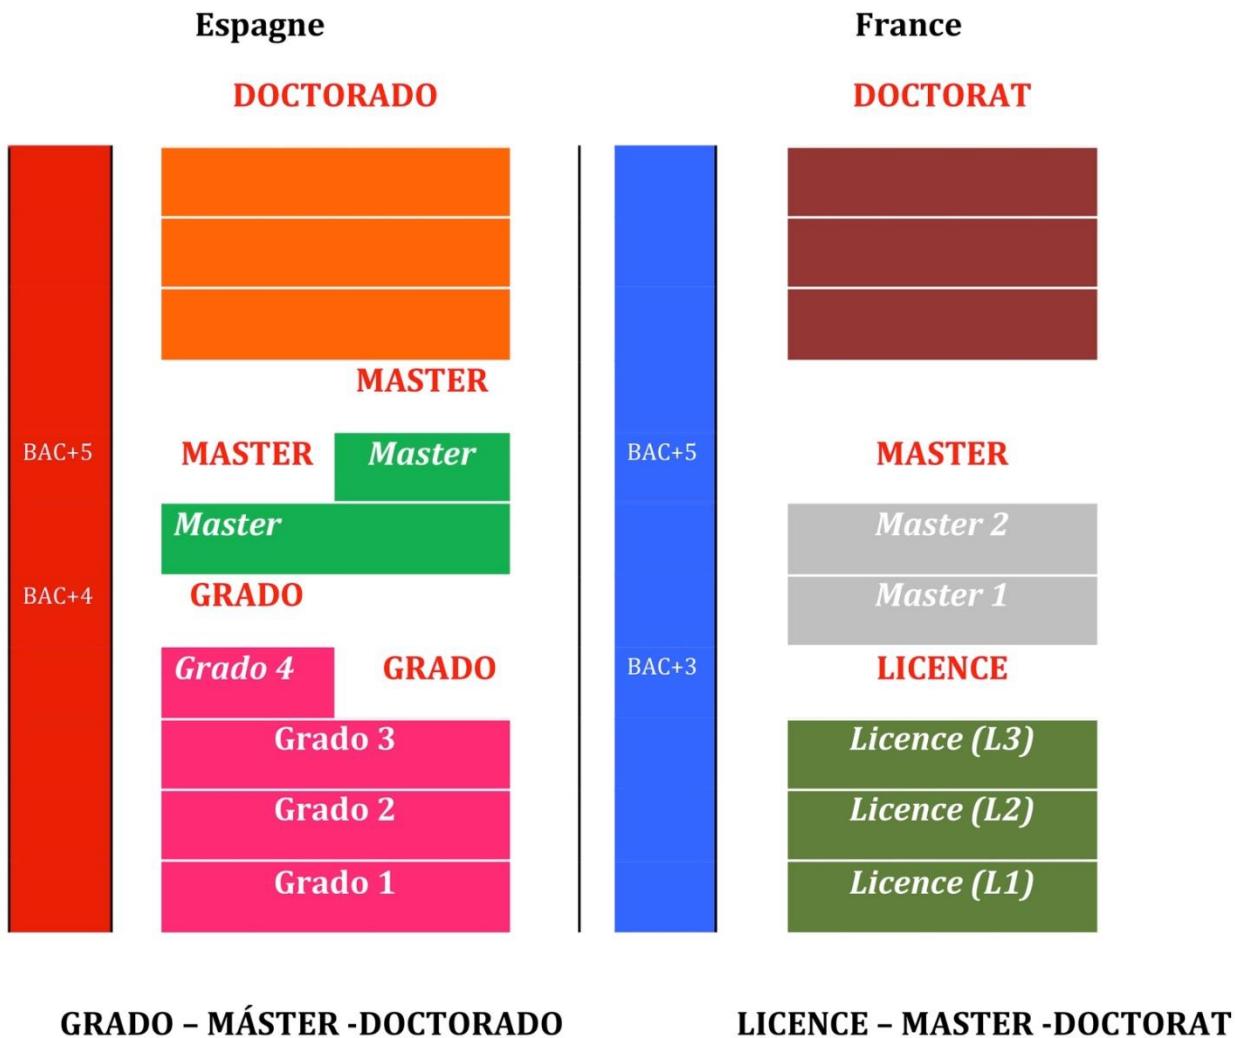

EMBAJADA
DE ESPAÑA
EN FRANCIA

CONSEJERÍA DE EDUCACIÓN

L'enseignement supérieur en Espagne

Universités

50 publiques

34 privées

Diplôme national
Título oficial

Diplôme d'Université
Título propio

Base de datos de estudios

EMBAJADA
DE ESPAÑA
EN FRANCIA

CONSEJERÍA DE EDUCACIÓN

Les compétences des Communautés Autonomes

SISTEMA EDUCATIVO L.O.M.C.E.

Comparaison des systèmes espagnol et français

« GRADOS » Particuliers

Médecine : 6 ans (360 crédits ECTS)
Vétérinaire: 5 ans (300 crédits ECTS)
Dentaire: 5 ans (300 crédits ECTS)
Pharmacie: 5 ans (300 crédits ECTS)

EMBAJADA
DE ESPAÑA
EN FRANCIA

CONSEJERÍA DE EDUCACIÓN

Accès à l'université 2018-2019