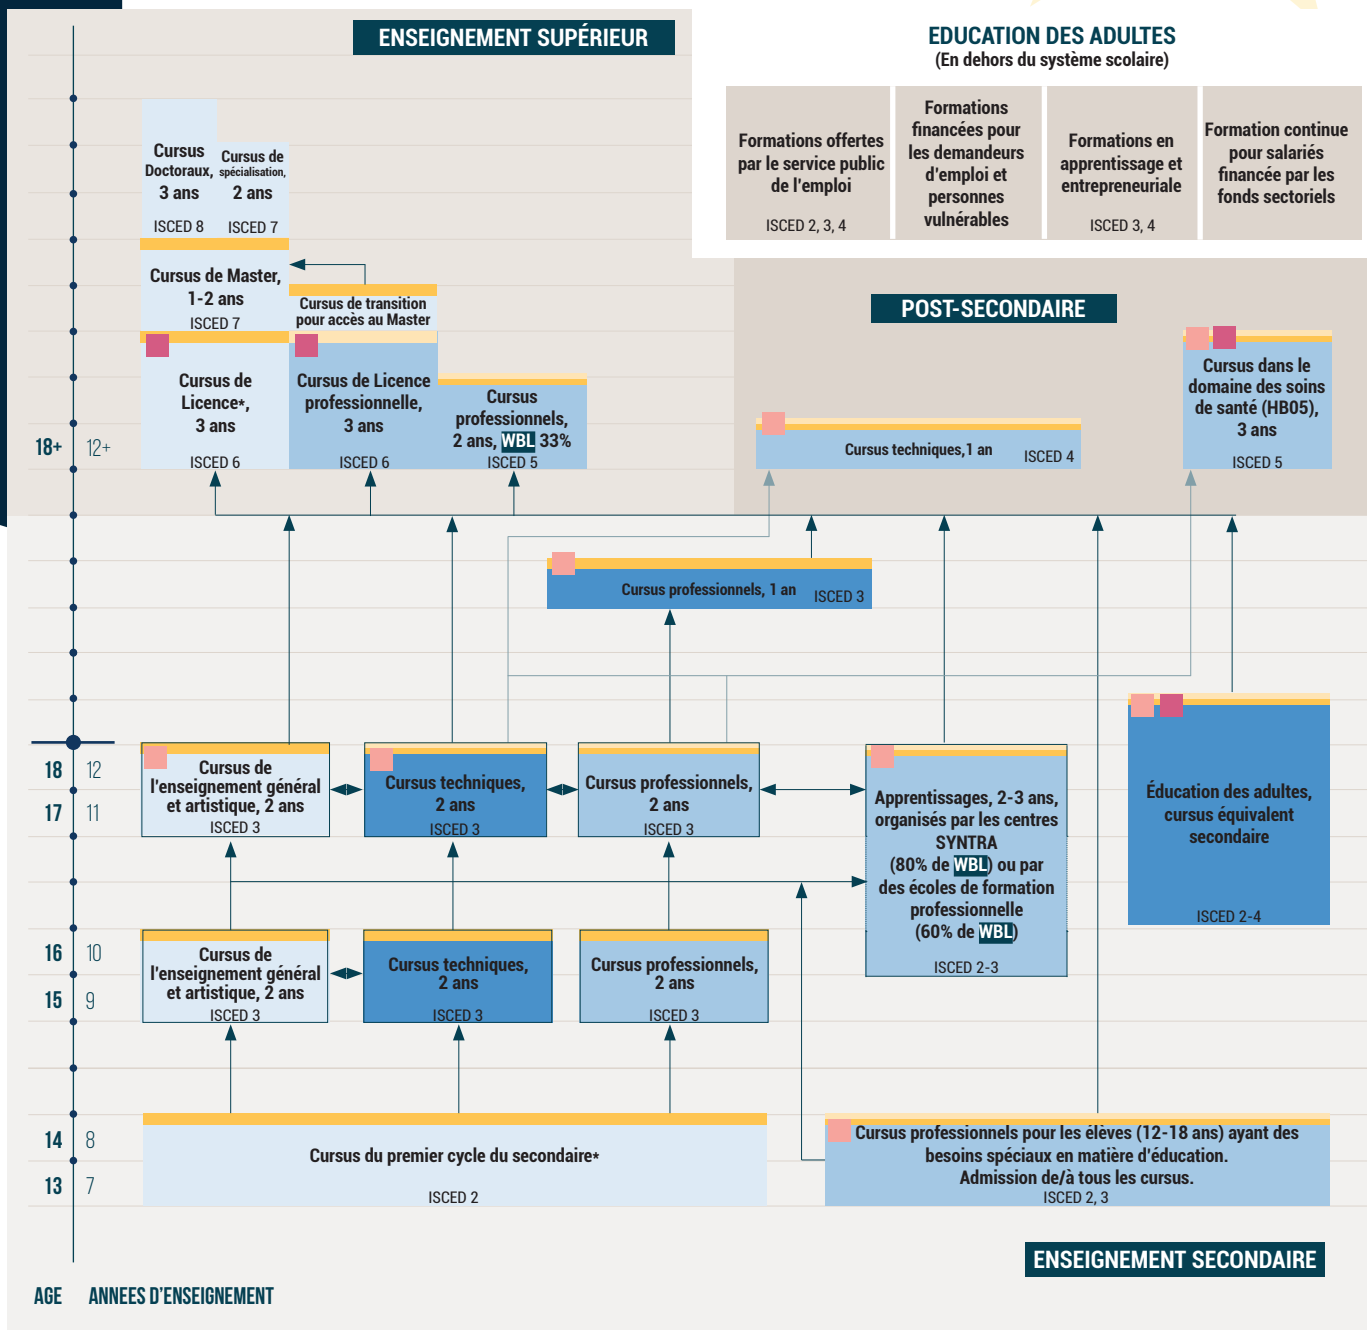

Enseignement et formation professionnels

en **BELGIQUE**
Flandre

- Cursus d'enseignement général
- Cursus de l'EFP (Enseignement et formation professionnels)
- Cursus combinant l'EFP et l'enseignement général
- Accessible aux adultes (temps plein ou partiel, à distance)
- Qualifications professionnelles reconnues
- Qualifications permettant la poursuite d'études N+1

- Formation sur le lieu du travail ou en établissement (pratique)
- ➔ Progression possible
- Fin de l'éducation obligatoire
- Admission possible par la validation des acquis (formels/informels/non-formels)
- WBL Formation sur le lieu du travail ou en établissement (pratique)

NB: Les niveaux EQF sur les qualifications sont en cours de discussion.

SOURCE : CEDEFOP/REFERNET - SPOTLIGHT 2021