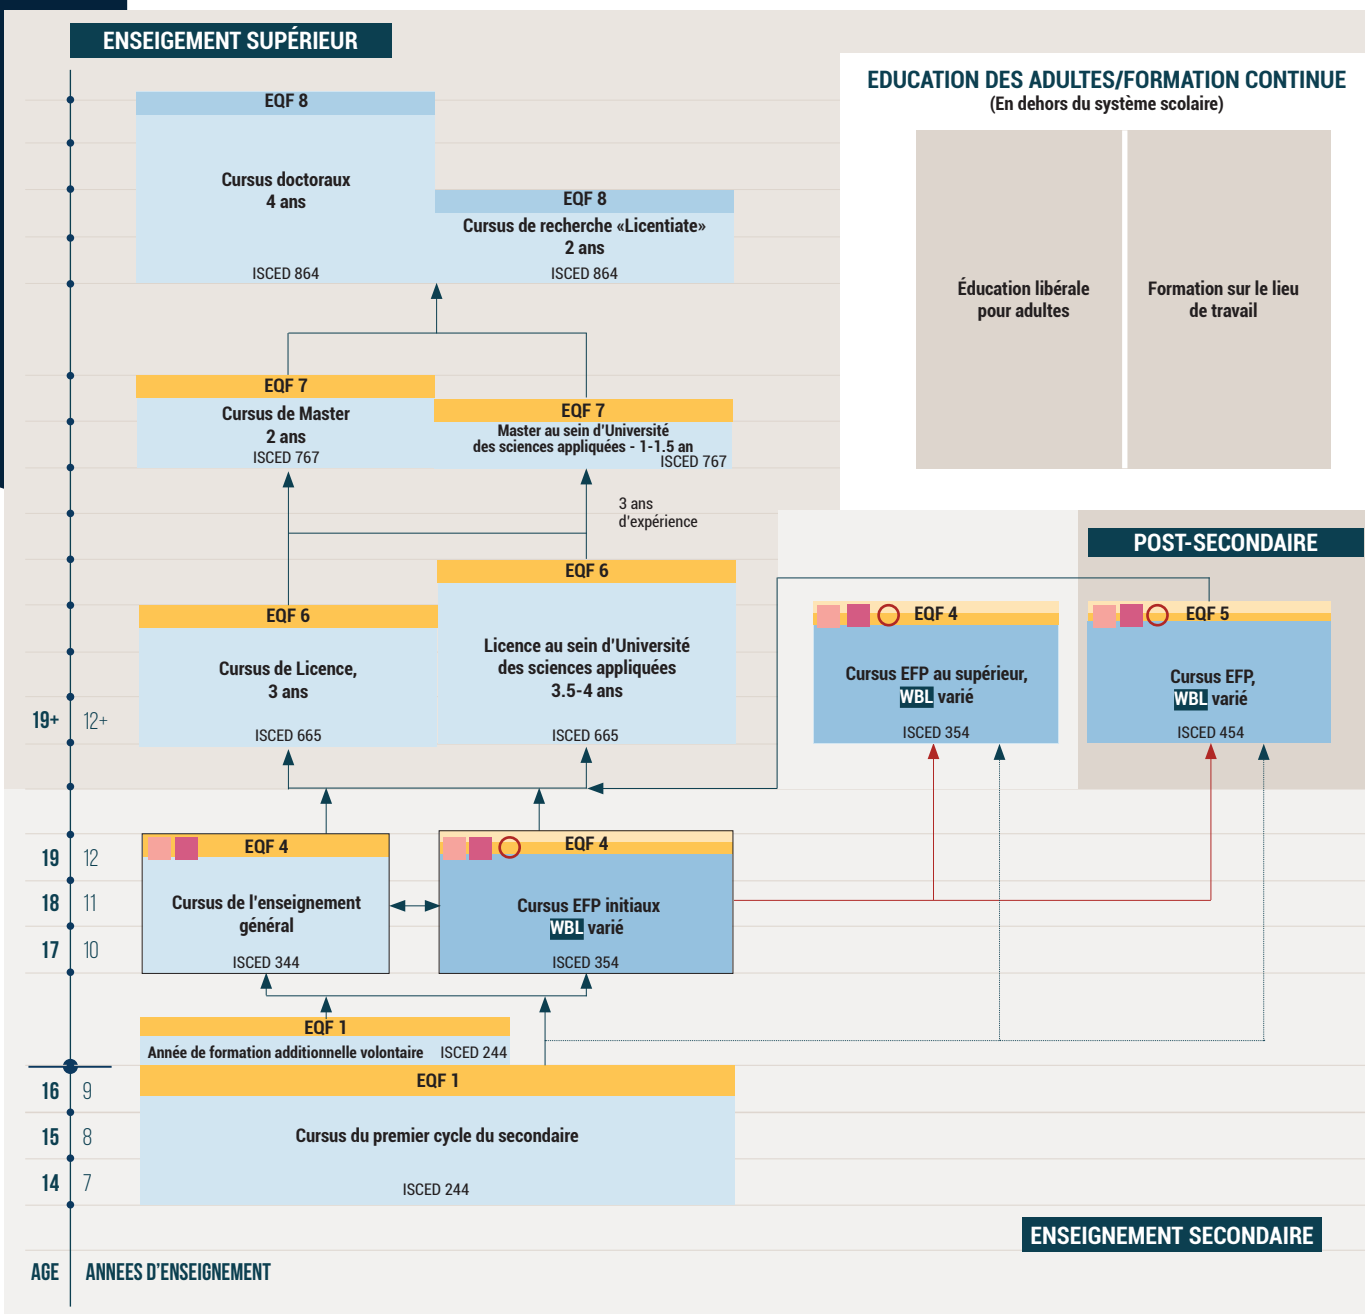

Enseignement et formation professionnels en FINLANDE

- Coursus d'enseignement général
- Coursus de l'EFP (Enseignement et formation professionnels)
- Coursus combinant l'EFP et l'enseignement général
- Accessible aux adultes (temps plein ou partiel, à distance)
- Qualifications professionnelles reconnues
- Qualifications permettant la poursuite d'études N+1
- Coursus donnant accès à l'enseignement supérieur

- Apprentissage possible
- ➔ Progression possible
- ➔ Durée de la formation liée aux acquis de l'apprenant
- Admission possible par validation des acquis (formel/informel/non-formel)
- ➔ Compétences professionnelles connexes requises pour s'inscrire.
- Fin de l'éducation obligatoire
- WBL Formation sur le lieu du travail ou en établissement (pratique)

SOURCE : CEDEFOP/REFERNET - SPOTLIGHT 2021