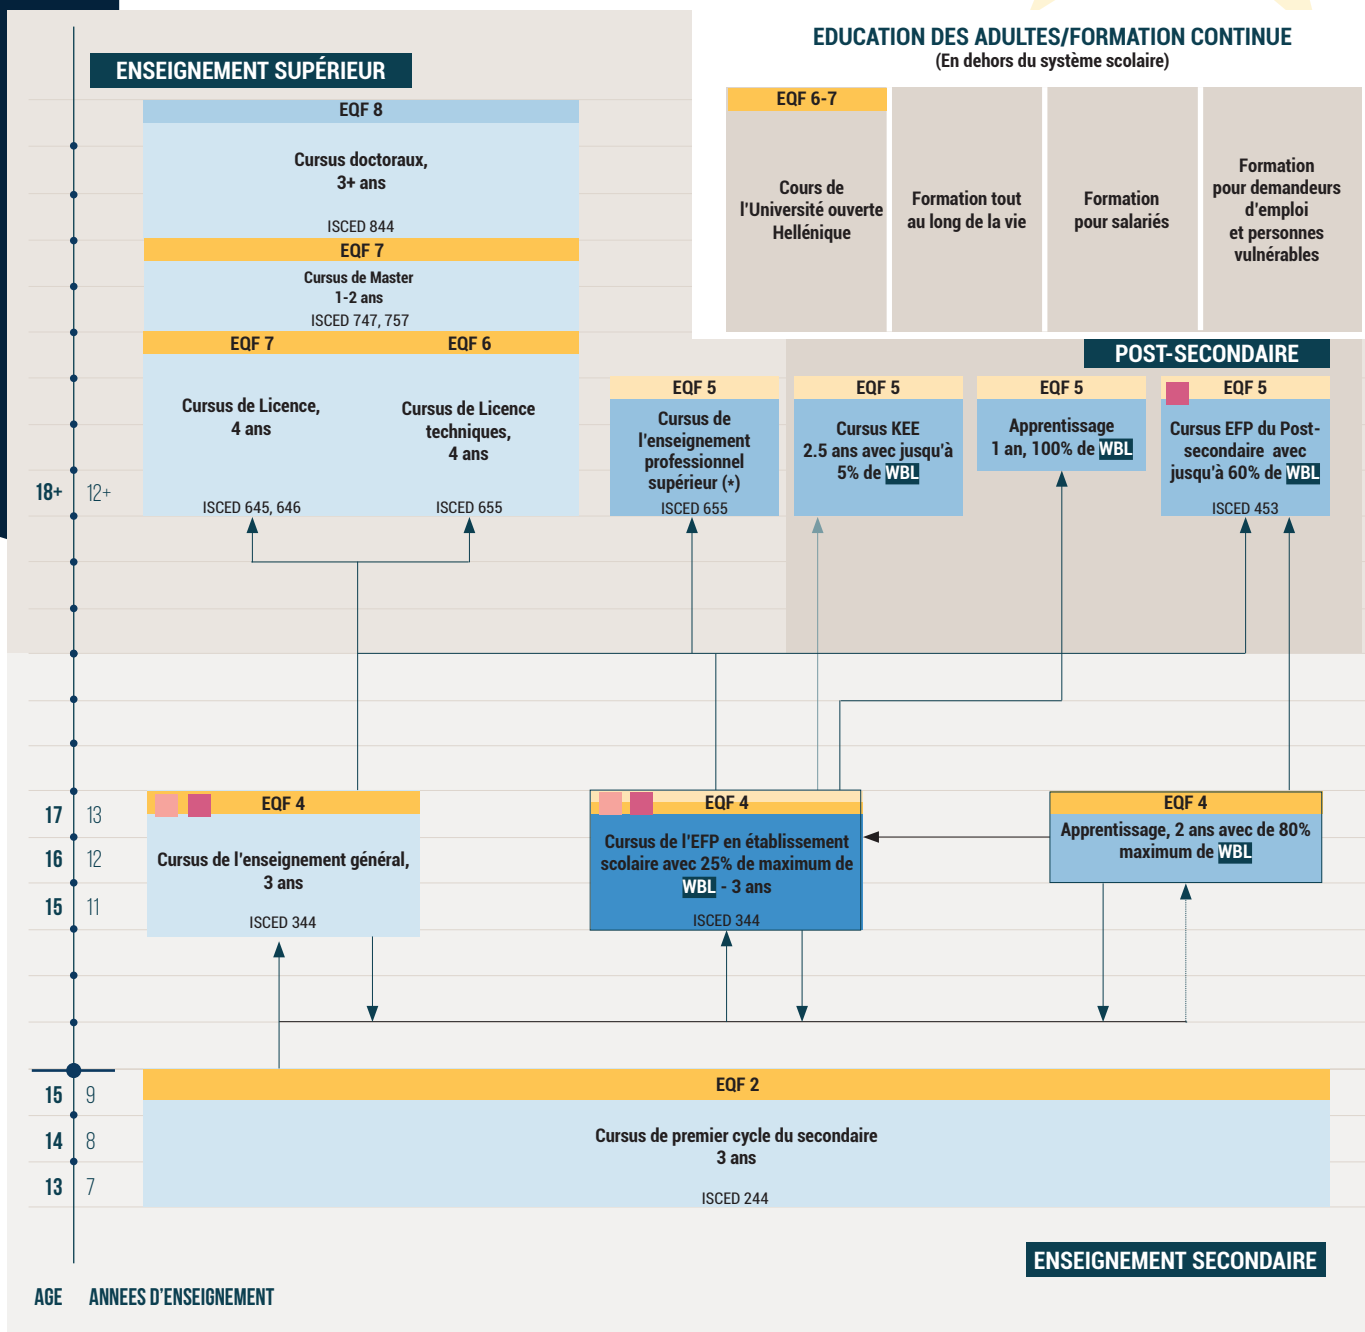

Enseignement et formation professionnels

en GRÈCE

- Coursus d'enseignement général
- Coursus de l'EFPP (Enseignement et formation professionnels)
- Coursus combinant l'EFPP et l'enseignement général
- Accessible aux adultes (temps plein ou partiel, à distance)
- Qualifications professionnelles reconnues
- Qualifications permettant la poursuite d'études N+1
- Coursus donnant accès à l'enseignement supérieur

- Fin de l'éducation obligatoire
- Progression possible
- Durée de la formation liée aux acquis de l'apprenant
- L'admission requiert un minimum d'un an d'études au deuxième cycle du secondaire.
- * L'admission à certains cursus peut être soumise à la réussite à l'examen d'entrée au supérieur
- WBL** Formation sur le lieu du travail ou en établissement (pratique)

SOURCE : CEDEFOP/REFERNET - SPOTLIGHT 2021