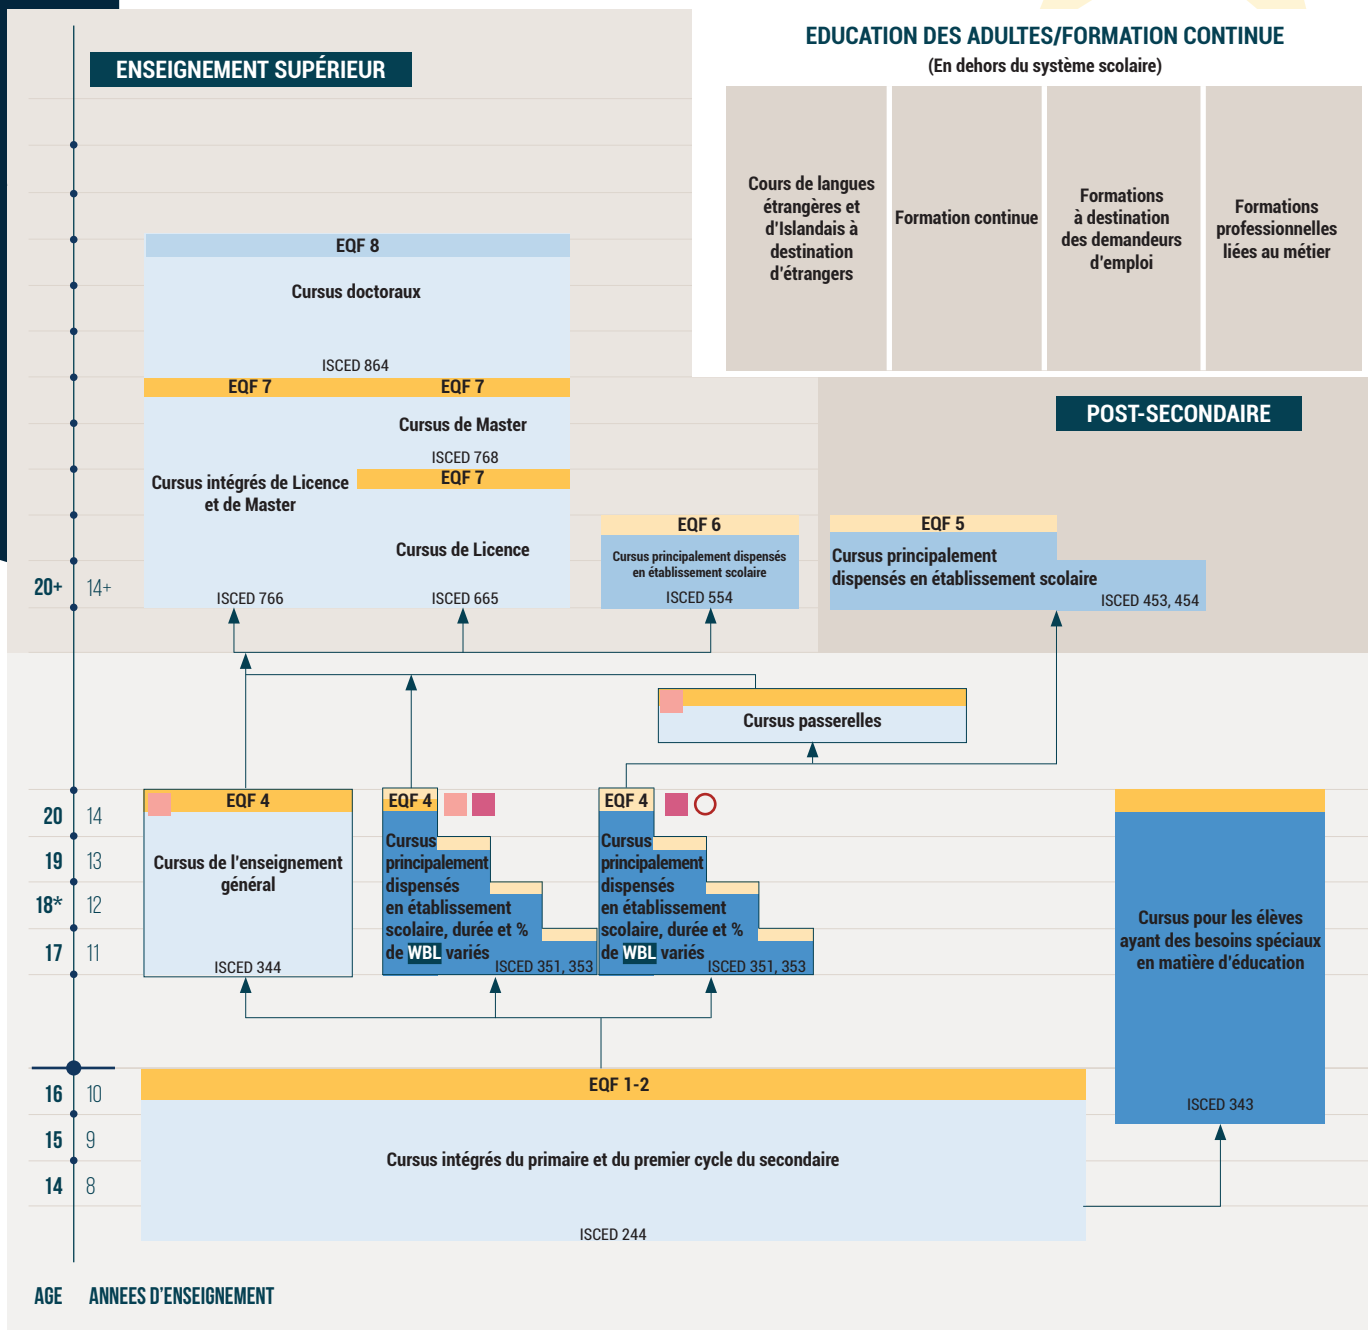

Enseignement et formation professionnels

en **ISLANDE**

- Cursus d'enseignement général
- Cursus de l'EFP
- Cursus combinant l'EFP et l'enseignement général
- Accessible aux adultes (temps plein ou partiel, à distance)
- Qualifications professionnelles reconnues
- Qualifications permettant la poursuite d'études N+1
- Apprentissage possible

- Progression possible
- Fin de l'éducation obligatoire
- * Début du droit à l'éducation et à la formation
- Cursus donnant accès à l'enseignement supérieur
- Admission possible par la validation des acquis (formels/informels/non-formels)
- WBL Formation sur le lieu du travail ou en établissement (pratique)