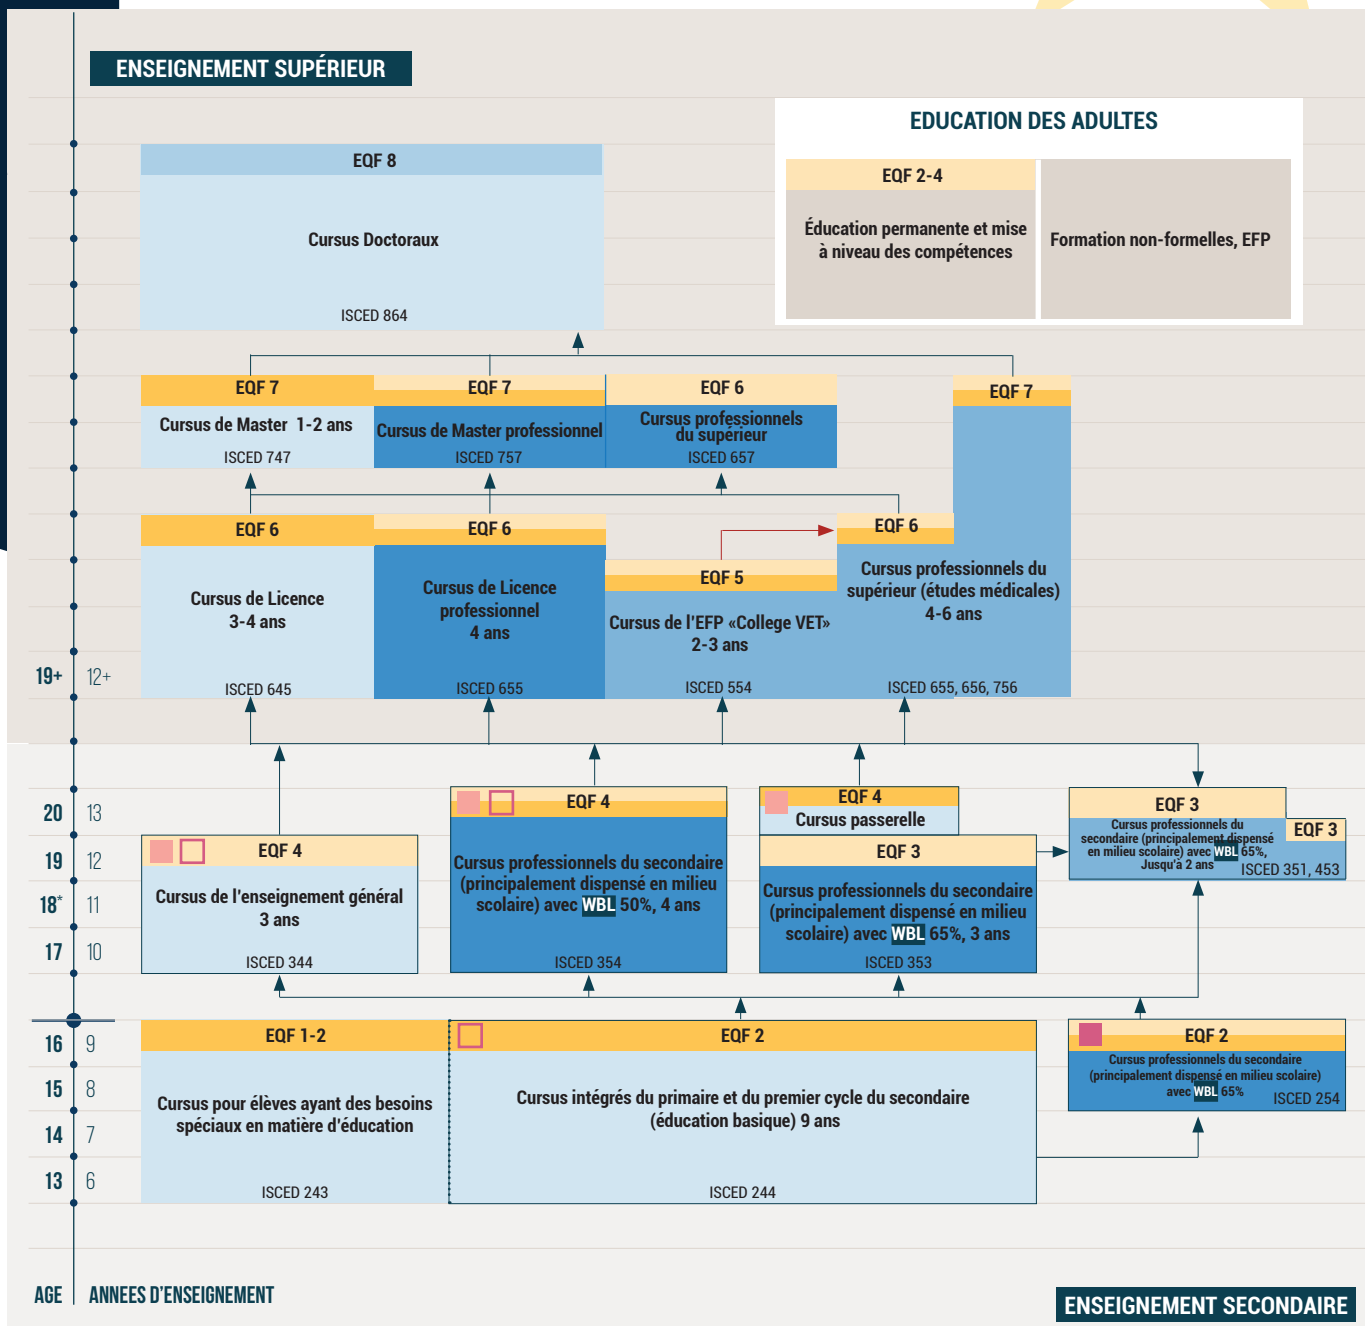

# Enseignement et formation professionnels

# en LETTONIE

- Coursus d'enseignement général
- Coursus de l'EFP
- Coursus combinant l'EFP et l'enseignement général
- Accessible aux adultes (Plein temps ou partiel, à distance etc)
- Qualifications professionnelles reconnues
- Qualifications permettant la poursuite d'études N+1
- Coursus à orientation professionnelle dans les domaines de la sport, de la musique et des arts sont proposés aux élèves

- Coursus donnant accès à l'enseignement supérieur
- Progression possible
- \* Fin de l'enseignement obligatoire avec le certificat d'enseignement de base ; en cas d'échec, les apprenants doivent continuer jusqu'à l'âge de 18 ans.
- Durée de la formation liée aux acquis de l'apprenant
- Admission possible pour les apprenants de 15 ans ou plus sans éducation de base
- WBL Formation sur le lieu du travail ou en établissement (pratique)