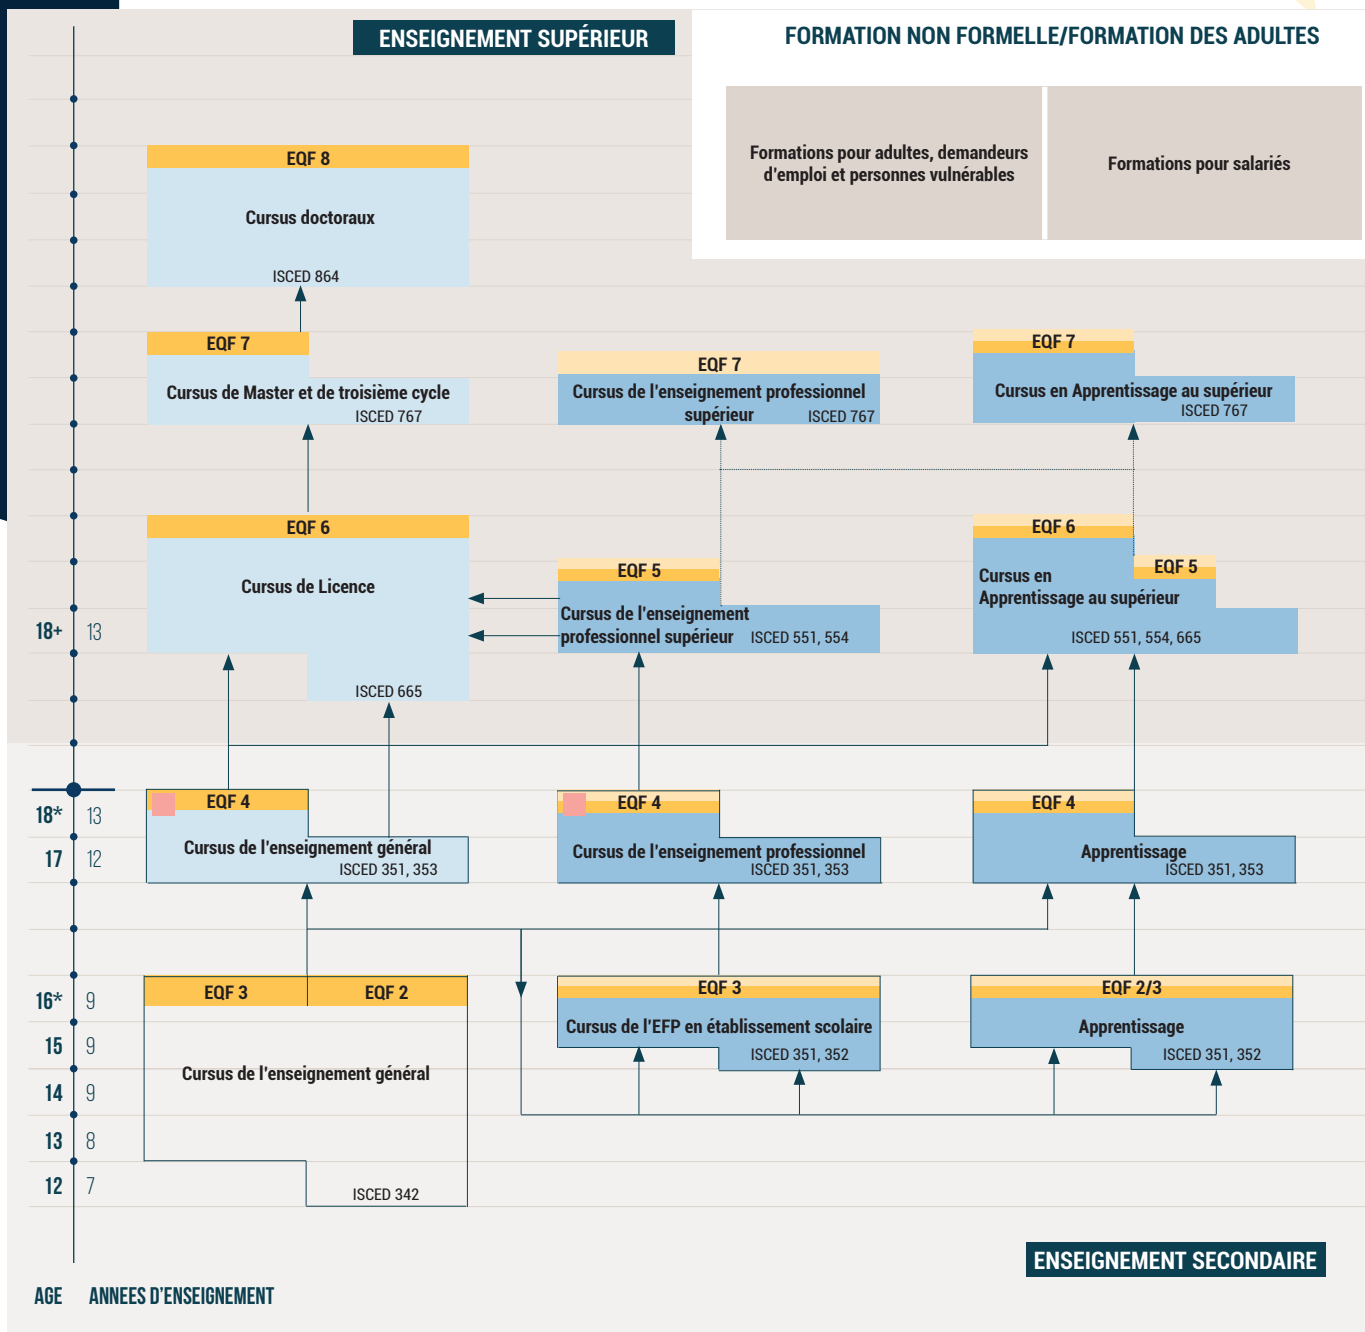

Enseignement et formation professionnels

au **ROYAUME-UNI**

NB : ISCED-P 2011. Classification CITE basée sur la cartographie 2018 réalisée par le ministère de l'éducation.

SOURCE : CEDEFOP/REFERNET - SPOTLIGHT 2021